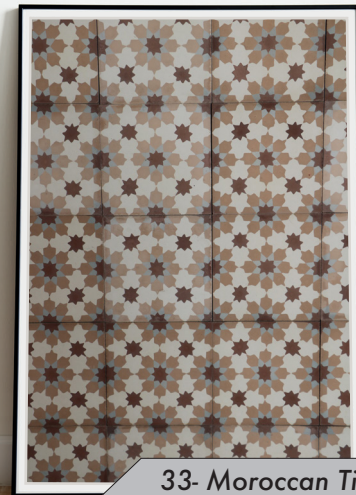

Rabat-3300318

Safi-3100118

Safi-3100218

Safi-3100318

Hexagonal tile is one of the different shapes of cement tiles that are available in our line of products. These tiles create a wonderful style to decorate your home, office, or outdoor ... Hexagonal cement tiles are available in different patterns, colors that can satisfy your needs.

Le carrelage hexagonal est l'une des différentes formes de carreaux de ciment disponibles chez Moroccan Tiles House. Ces carreaux créent un style merveilleux pour décorer votre maison, votre bureau, vos plein air ... Les carreaux de ciment hexagonaux sont disponibles dans différents modèles, couleurs pouvant satisfaire vos besoins.