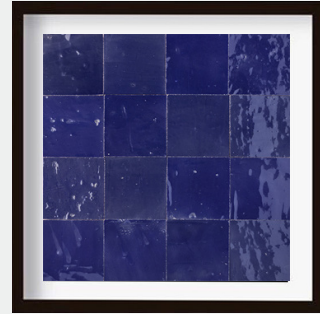

La mosaïque est une technique artisanale marocaine du carrelage apparue au Maroc au 10ème siècle. En arabe, zellige signifie petite pierre polie. La technique consiste à assembler des fragments de céramique à base d'argile cuits au feu de couleurs et de formes différentes pour en faire des carreaux émaillés afin de former des motifs géométriques pouvant se répéter à l'infini.

MP-0500517

MP-0700217

MP-1800117

Black

Camel

Dark Blue

MP-2200117

MP-2400117