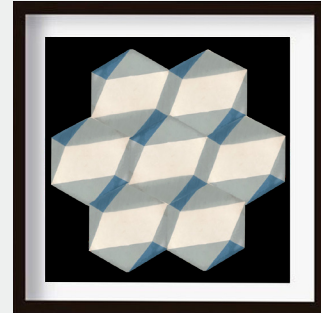

Rabat-3300318

Safi-3100118

Safi-3100218

Safi-3100318

Hexagonal tile is one of the different shapes of cement tiles that are available in our line of products. These tiles create a wonderful style to decorate your home, office, or outdoor ... Hexagonal cement tiles are available in different patterns, colors that can satisfy your needs.

Le carrelage hexagonal est l'une des différentes formes de carreaux de ciment disponibles chez Moroccan Tiles House. Ces carreaux créent un style merveilleux pour décorer votre maison, votre bureau, vos plein air ... Les carreaux de ciment hexagonaux sont disponibles dans différents modèles, couleurs pouvant satisfaire vos besoins.

HX-0100518

HX-0200318

HX-0100418

HX-0200218

Mosaic is a Moroccan handicraft technique of tilework appeared in Morocco in the 10th century. In Arabic, zellige means little polished stone. The technique involves assembling different colored and shaped fragments of clay based ceramic cooked in fire to become glazed tiles to form geometric patterns that can repeat endlessly.

La mosaïque est une technique artisanale marocaine du carrelage apparue au Maroc au 10ème siècle. En arabe, zellige signifie petite pierre polie. La technique consiste à assembler des fragments de céramique à base d'argile cuits au feu de couleurs et de formes différentes pour en faire des carreaux émaillés afin de former des motifs géométriques pouvant se répéter à l'infini.