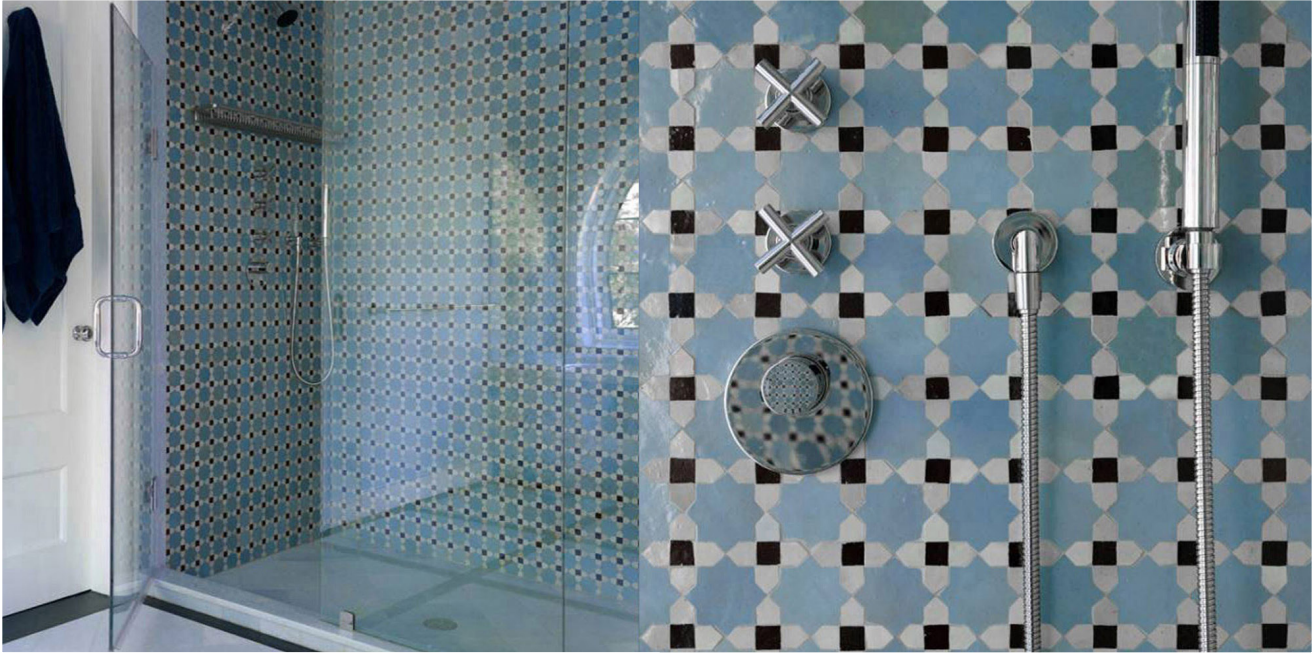

HX-0100518

HX-0200318

HX-0100418

HX-0200218

Mosaic is a Moroccan handicraft technique of tilework appeared in Morocco in the 10th century. In Arabic, zellige means little polished stone. The technique involves assembling different colored and shaped fragments of clay based ceramic cooked in fire to become glazed tiles to form geometric patterns that can repeat endlessly.

La mosaïque est une technique artisanale marocaine du carrelage apparue au Maroc au 10ème siècle. En arabe, zellige signifie petite pierre polie. La technique consiste à assembler des fragments de céramique à base d'argile cuits au feu de couleurs et de formes différentes pour en faire des carreaux émaillés afin de former des motifs géométriques pouvant se répéter à l'infini.