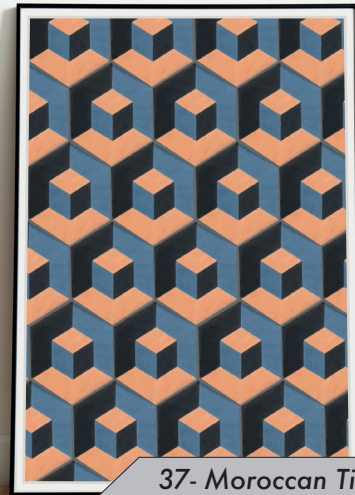

HX-0100518

HX-0200318

HX-0100418

HX-0200218

Mosaic is a Moroccan handicraft technique of tilework appeared in Morocco in the 10th century. In Arabic, zellige means little polished stone. The technique involves assembling different colored and shaped fragments of clay based ceramic cooked in fire to become glazed tiles to form geometric patterns that can repeat endlessly.

La mosaïque est une technique artisanale marocaine du carrelage apparue au Maroc au 10ème siècle. En arabe, zellige signifie petite pierre polie. La technique consiste à assembler des fragments de céramique à base d'argile cuits au feu de couleurs et de formes différentes pour en faire des carreaux émaillés afin de former des motifs géométriques pouvant se répéter à l'infini.