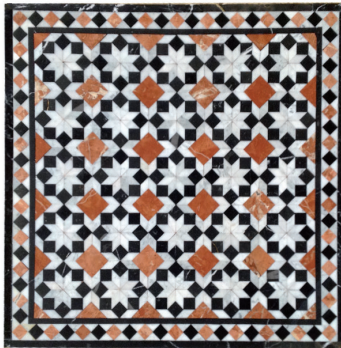

La mosaïque est une technique artisanale marocaine du carrelage apparue au Maroc au 10ème siècle. En arabe, zellige signifie petite pierre polie. La technique consiste à assembler des fragments de céramique à base d'argile cuits au feu de couleurs et de formes différentes pour en faire des carreaux émaillés afin de former des motifs géométriques pouvant se répéter à l'infini.

MP-2800217

Half Transparent Green

Medium Gray

Volcanic Ferrari Red

PROD- Granite - 0001

PROD- Granite - 0003

PROD- Granite - 0004

PROD- Granite - 0009