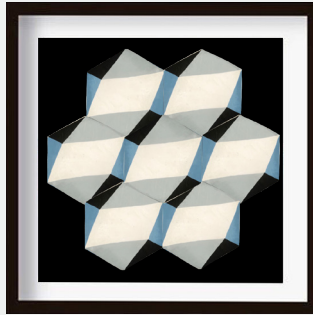

HX-0100218