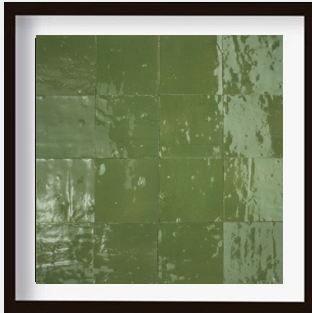

Half Transparent Green