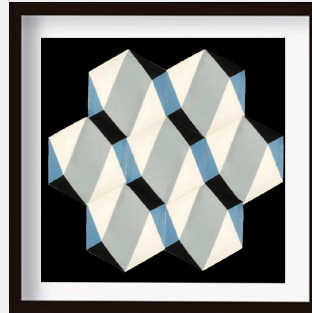

Rabat-3300318

Safi-3100118

Safi-3100218

Safi-3100318

Hexagonal tile is one of the different shapes of cement tiles that are available in our line of products. These tiles create a wonderful style to decorate your home, office, or outdoor ... Hexagonal cement tiles are available in different patterns, colors that can satisfy your needs.

Le carrelage hexagonal est l'une des différentes formes de carreaux de ciment disponibles chez Moroccan Tiles House. Ces carreaux créent un style merveilleux pour décorer votre maison, votre bureau, vos plein air ... Les carreaux de ciment hexagonaux sont disponibles dans différents modèles, couleurs pouvant satisfaire vos besoins.

HX-0100518

HX-0200318

HX-0100418

HX-0200218

Mosaic is a Moroccan handicraft technique of tilework appeared in Morocco in the 10th century. In Arabic, zellige means little polished stone. The technique involves assembling different colored and shaped fragments of clay based ceramic cooked in fire to become glazed tiles to form geometric patterns that can repeat endlessly.

La mosaïque est une technique artisanale marocaine du carrelage apparue au Maroc au 10ème siècle. En arabe, zellige signifie petite pierre polie. La technique consiste à assembler des fragments de céramique à base d'argile cuits au feu de couleurs et de formes différentes pour en faire des carreaux émaillés afin de former des motifs géométriques pouvant se répéter à l'infini.