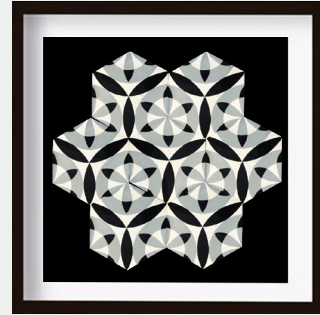

HX-0300118