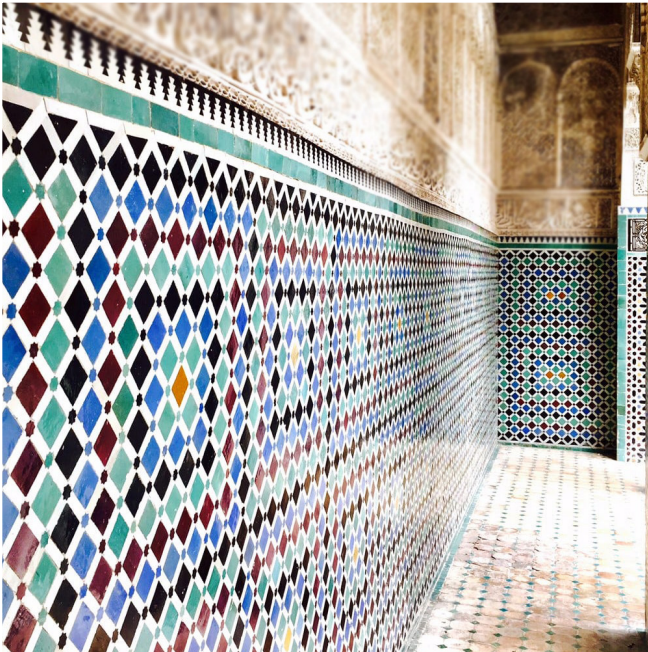

Le carrelage hexagonal est l'une des différentes formes de carreaux de ciment disponibles chez Moroccan Tiles House. Ces carreaux créent un style merveilleux pour décorer votre maison, votre bureau, vos plein air ... Les carreaux de ciment hexagonaux sont disponibles dans différents modèles, couleurs pouvant satisfaire vos besoins.

HX-0100518

HX-0200318

HX-0100418

HX-0200218

Mosaic is a Moroccan handicraft technique of tilework appeared in Morocco in the 10th century. In Arabic, zellige means little polished stone. The technique involves assembling different colored and shaped fragments of clay based ceramic cooked in fire to become glazed tiles to form geometric patterns that can repeat endlessly.

La mosaïque est une technique artisanale marocaine du carrelage apparue au Maroc au 10ème siècle. En arabe, zellige signifie petite pierre polie. La technique consiste à assembler des fragments de céramique à base d'argile cuits au feu de couleurs et de formes différentes pour en faire des carreaux émaillés afin de former des motifs géométriques pouvant se répéter à l'infini.