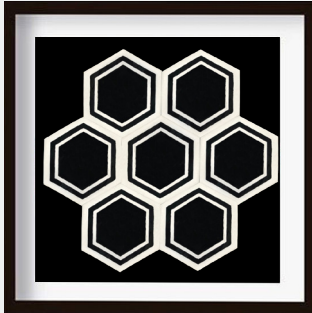

HX-0200118