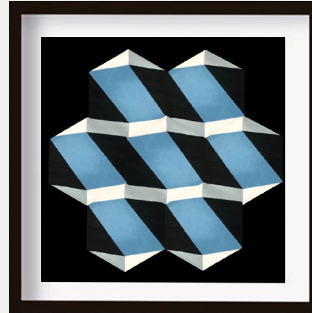

HX-0100318