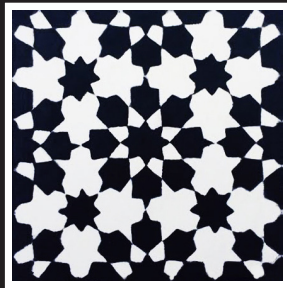

Oualili-0900117